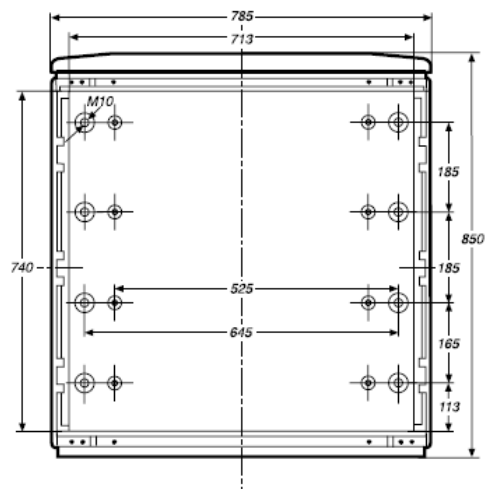

# Kunststoff-Kabel-Verteilerschrank

Type: A/FK 5  
Type: A/FK 5 H

Maße: H B T  
dimensions: 850 x 785 x 320  
1080 x 785 x 320

## Kunststoff-Kabel-Verteilerschrank

mit Scharniertüre with door mounted on hinges  
nach acc.to ÖNORM 4381/IP 44 **ÖVE**

A/FK 5

A/FK 5 mit abnehmbarer Querleiste und Scharniertüre.  
Schloßvorbereitung: Dreipunktriegelschloß komplett aus Kunststoff für  
Einbauhalbzylinder EHZ und Schloßabdeckung

Type	Art.Nr. Ref.Nr.	Gewicht weight
A/FK 5 leer	0285	21,40
A/FK 5 H leer	0319	28,80

mit Kunststoffriegelschloß für Halbzylinder (41 bis 51 mm).  
with plastic bolt without half-cylinder.

Irtum und Änderungen vorbehalten. Es gelten die Liefer- und Zahlungsbedingungen der Mechatronic Company Elektrotechnik GesmbH.  
Reserved for mistakes and changes. Delivery terms and terms of payment of Mechatronic Company Elektrotechnik Inc. are valid.

# Kunststoff-Kabel-Verteilerschrank

Type: A/FK 6  
Type: A/FK 6 H

mit Scharniertüre  
with door mounted on hinges

Maße: H B T  
dimensions: 850 x 1115 x 320 (470)  
1080 x 1115 x 320

nach acc.to ÖNORM 4381/IP 44 