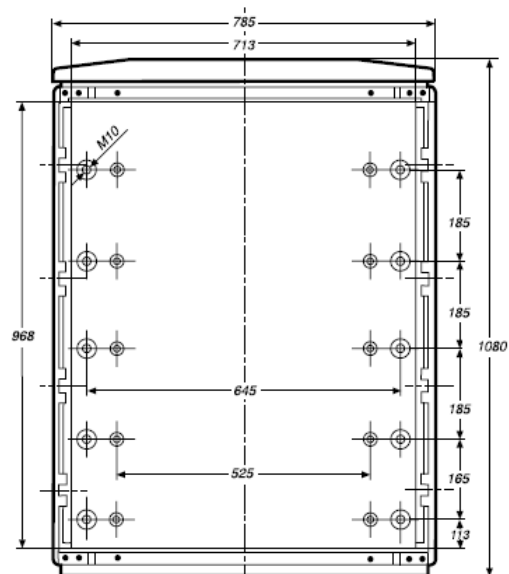

# Kunststoff-Kabel-Verteilerschrank

Type: A/FK 5  
Type: A/FK 5 H

Maße: H B T  
dimensions: 850 x 785 x 320  
1080 x 785 x 320

## Kunststoff-Kabel-Verteilerschrank

mit Scharniertüre with door mounted on hinges  
nach acc.to ÖNORM 4381/IP 44 **ÖVE**

A/FK 5

A/FK 5 mit abnehmbarer Querleiste und Scharniertüre.  
Schloßvorbereitung: Dreipunktriegelschloß komplett aus Kunststoff für  
Einbauhalbzylinder EHZ und Schloßabdeckung

Type	Art.Nr. Ref.Nr.	Gewicht weight
A/FK 5 leer	0285	21,40
A/FK 5 H leer	0319	28,80

mit Kunststoffriegelschloß für Halbzylinder (41 bis 51 mm).  
with plastic bolt without half-cylinder.

Irtum und Änderungen vorbehalten. Es gelten die Liefer- und Zahlungsbedingungen der Mechatronic Company Elektrotechnik GesmbH.  
Reserved for mistakes and changes. Delivery terms and terms of payment of Mechatronic Company Elektrotechnik Inc. are valid.

# Kunststoff-Kabel-Verteilerschrank

Type: A/FK 6  
Type: A/FK 6 H

mit Scharniertüre  
with door mounted on hinges

Maße: H B T  
dimensions: 850 x 1115 x 320 (470)  
1080 x 1115 x 320

nach acc.to ÖNORM 4381/IP 44 