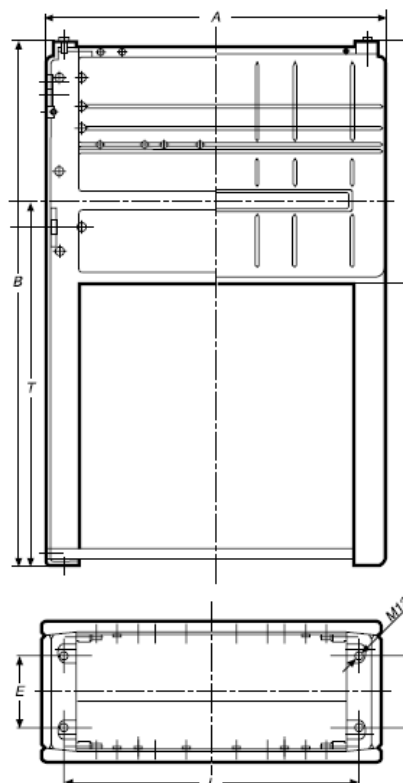

MECHATRONIC COMPANY

TRANSFORMATOREN DROSSELN NETZGERÄTE

Kunststoff-Sockel

IP 44, Polyester-Prepreg,
RAL 7032 kieselgrau

Kunststoff-Sockel

Österreichisches Qualitätsprodukt; GFK-Kunststoff mit patentiertem Oberflächenschutz;
Höchste Witterungsbeständigkeit; leicht montierbar
High-quality product made in Austria; glass fiber reinforced plastic with patented surface
protection; maximum weathering resistance; easy to install

Elsta-Mosdorfer Sockel werden im Baupaket geliefert. Sämtliche Schraub- und Metallteile sind feuerverzinkt bzw. aus Nirosta-Material. Der beidseitige Baustellenanschluß ist blind abgedeckt. Variante steckbar.
Elsta-Mosdorfer plastic sockets are supplied in a set. All screws and metal parts are hot-galvanised or made of rust-proof material and included in the set. Building site terminal Pg 36 prepared on both sides dummy covered. Plug-in type.

Bezeichnung	Best. Nr. geschraubt	Best. Nr. steckbar	A	B	C	D	E	L	T Eingrabtiefe
A/Ku-S5	0329	0329.ST	780	950	310	550	160	690	600
A/Ku-S5 H	0332	0332.ST	780	1200	310	550	160	690	850
A/Ku-S5 H "S"	0435	0435.ST	780	1200	310	800	160	690	600
A/Ku-S6	0557	0557.ST	1110	950	310	550	160	1020	600
A/Ku-S6 H	0253	0253.ST	1110	1200	310	550	160	1020	850
A/Ku-S6 H "S"	0790	0790.ST	1110	1200	310	800	160	1020	600

Irtum und Änderungen vorbehalten. Es gelten die Liefer- und Zahlungsbedingungen der Mechatronic Company Elektrotechnik GesmbH.
Reserved for mistakes and changes. Delivery terms and terms of payment of Mechatronic Company Elektrotechnik Inc. are valid.

Mechatronic Company Elektrotechnik GmbH

Industriezeile 36, A-4020 Linz Tel. +43 (732) 777370 Fax +43 (732) 782249 Email: mechatronic@aon.at
Web: www.mechatronic-company.at / www.trafobau.at