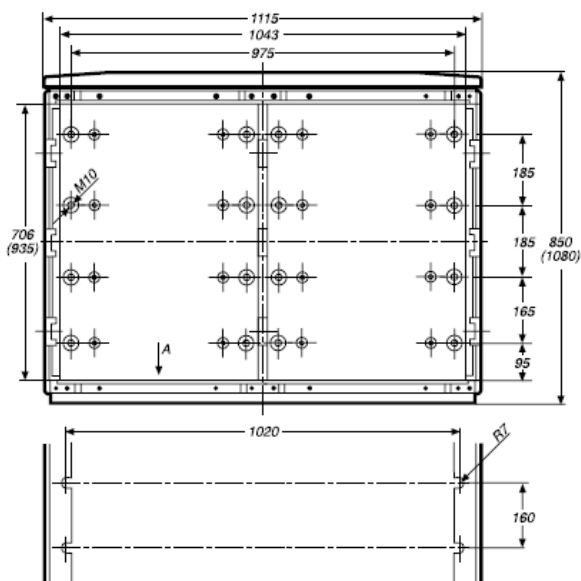

A/FK 6 mit abnehmbarer Querleiste und Scharniertüre.
Schloßvorbereitung: Dreipunktriegelschloß komplett aus Kunststoff für Einbauhalbzylinder EHZ und Schloßabdeckung

Type	Art.Nr. Ref.Nr.	Gewicht weight
A/FK 6 leer	0537	30
A/FK 6 H leer	0552	41

mit Kunststoffriegelschloß für Halbzylinder (41 bis 51 mm).
with plastic bolt without half-cylinder.

Irtum und Änderungen vorbehalten. Es gelten die Liefer- und Zahlungsbedingungen der Mechatronic Company Elektrotechnik GesmbH.
Reserved for mistakes and changes. Delivery terms and terms of payment of Mechatronic Company Elektrotechnik Inc. are valid.

Mechatronic Company Elektrotechnik GmbH

Industriezeile 36, A-4020 Linz Tel. +43 (732) 777370 Fax +43 (732) 782249 Email: mechatronic@aon.at
Web: www.mechatronic-company.at / www.trafobau.at